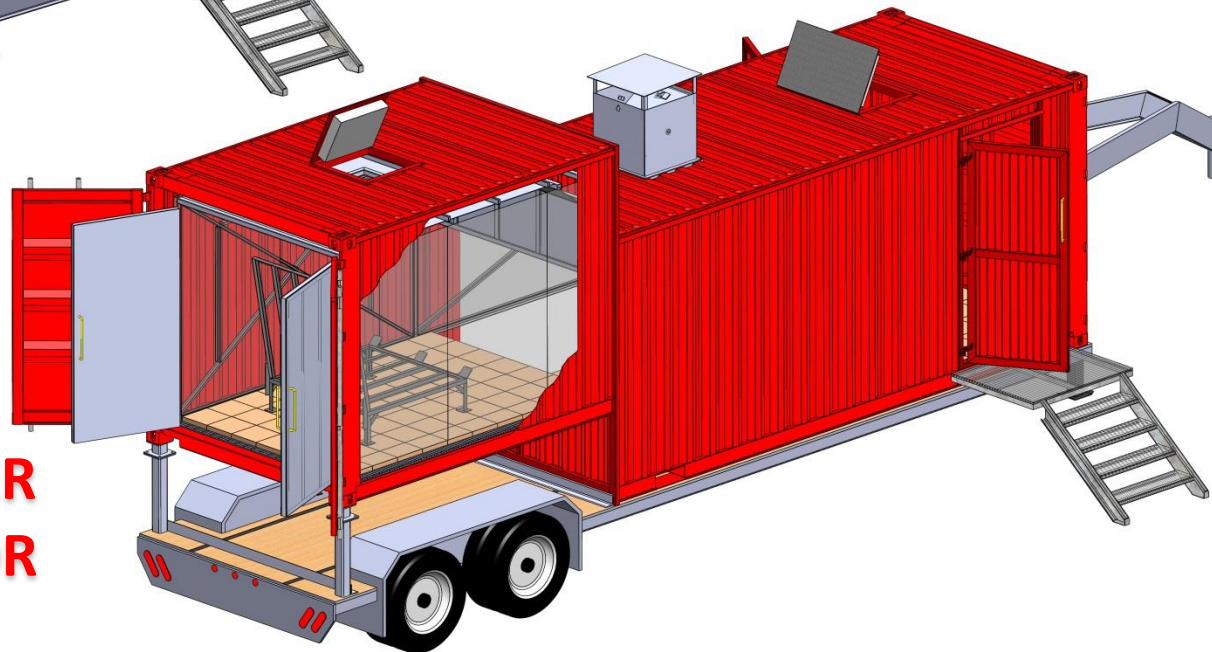

3233 E. Corona Avenue
Phoenix, AZ 85040
1-877-268-8303
www.mobilefireunits.com

**FLASHOVER
SIMULATOR**

- 1 – 20' OBSERVATION MODULE
- 1 – 10' INSULATED BURN MODULE
- D.O.T. CERTIFIED TRAILER
- ADJUSTABLE VENTS
- FIRE DOORS