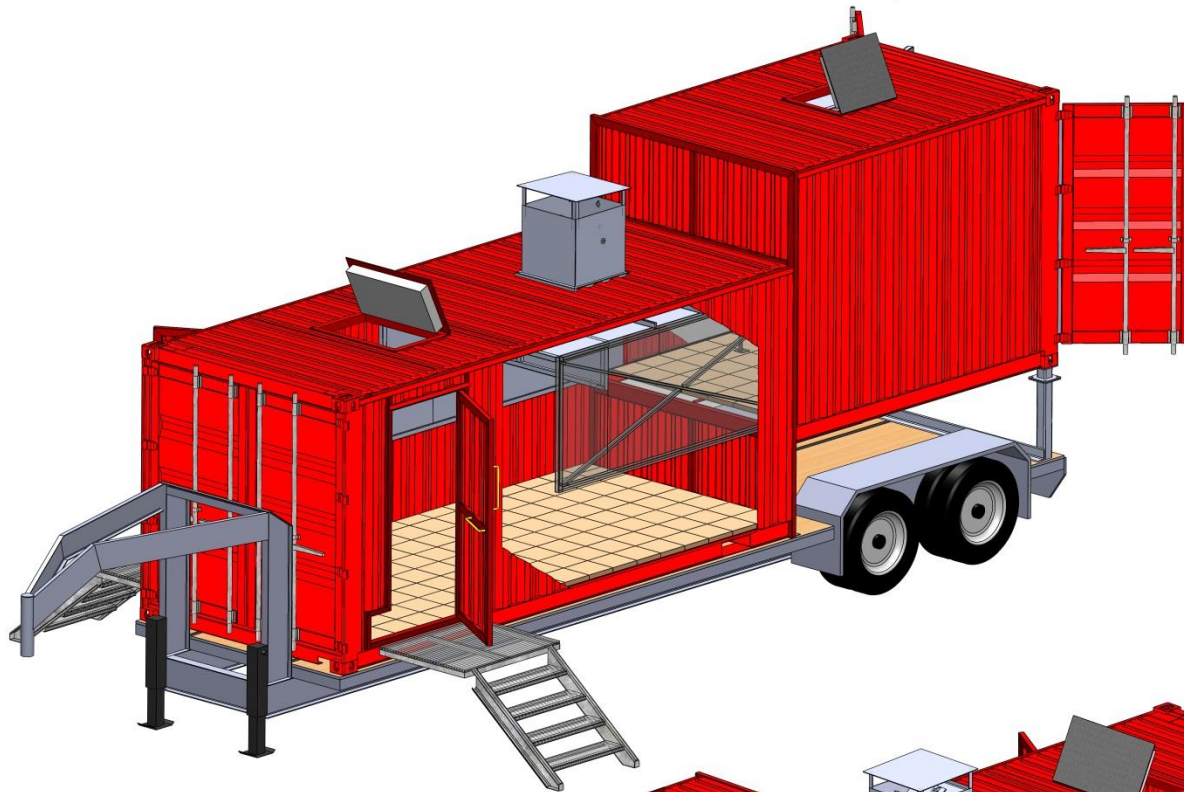

3233 E. Corona Avenue
Phoenix, AZ 85040
1-877-268-8303
www.mobilefireunits.com

**FLASHOVER
SIMULATOR**

- 1 – 20' OBSERVATION MODULE
- 1 – 10' INSULATED BURN MODULE
- D.O.T. CERTIFIED TRAILER
- ADJUSTABLE VENTS
- FIRE DOORS